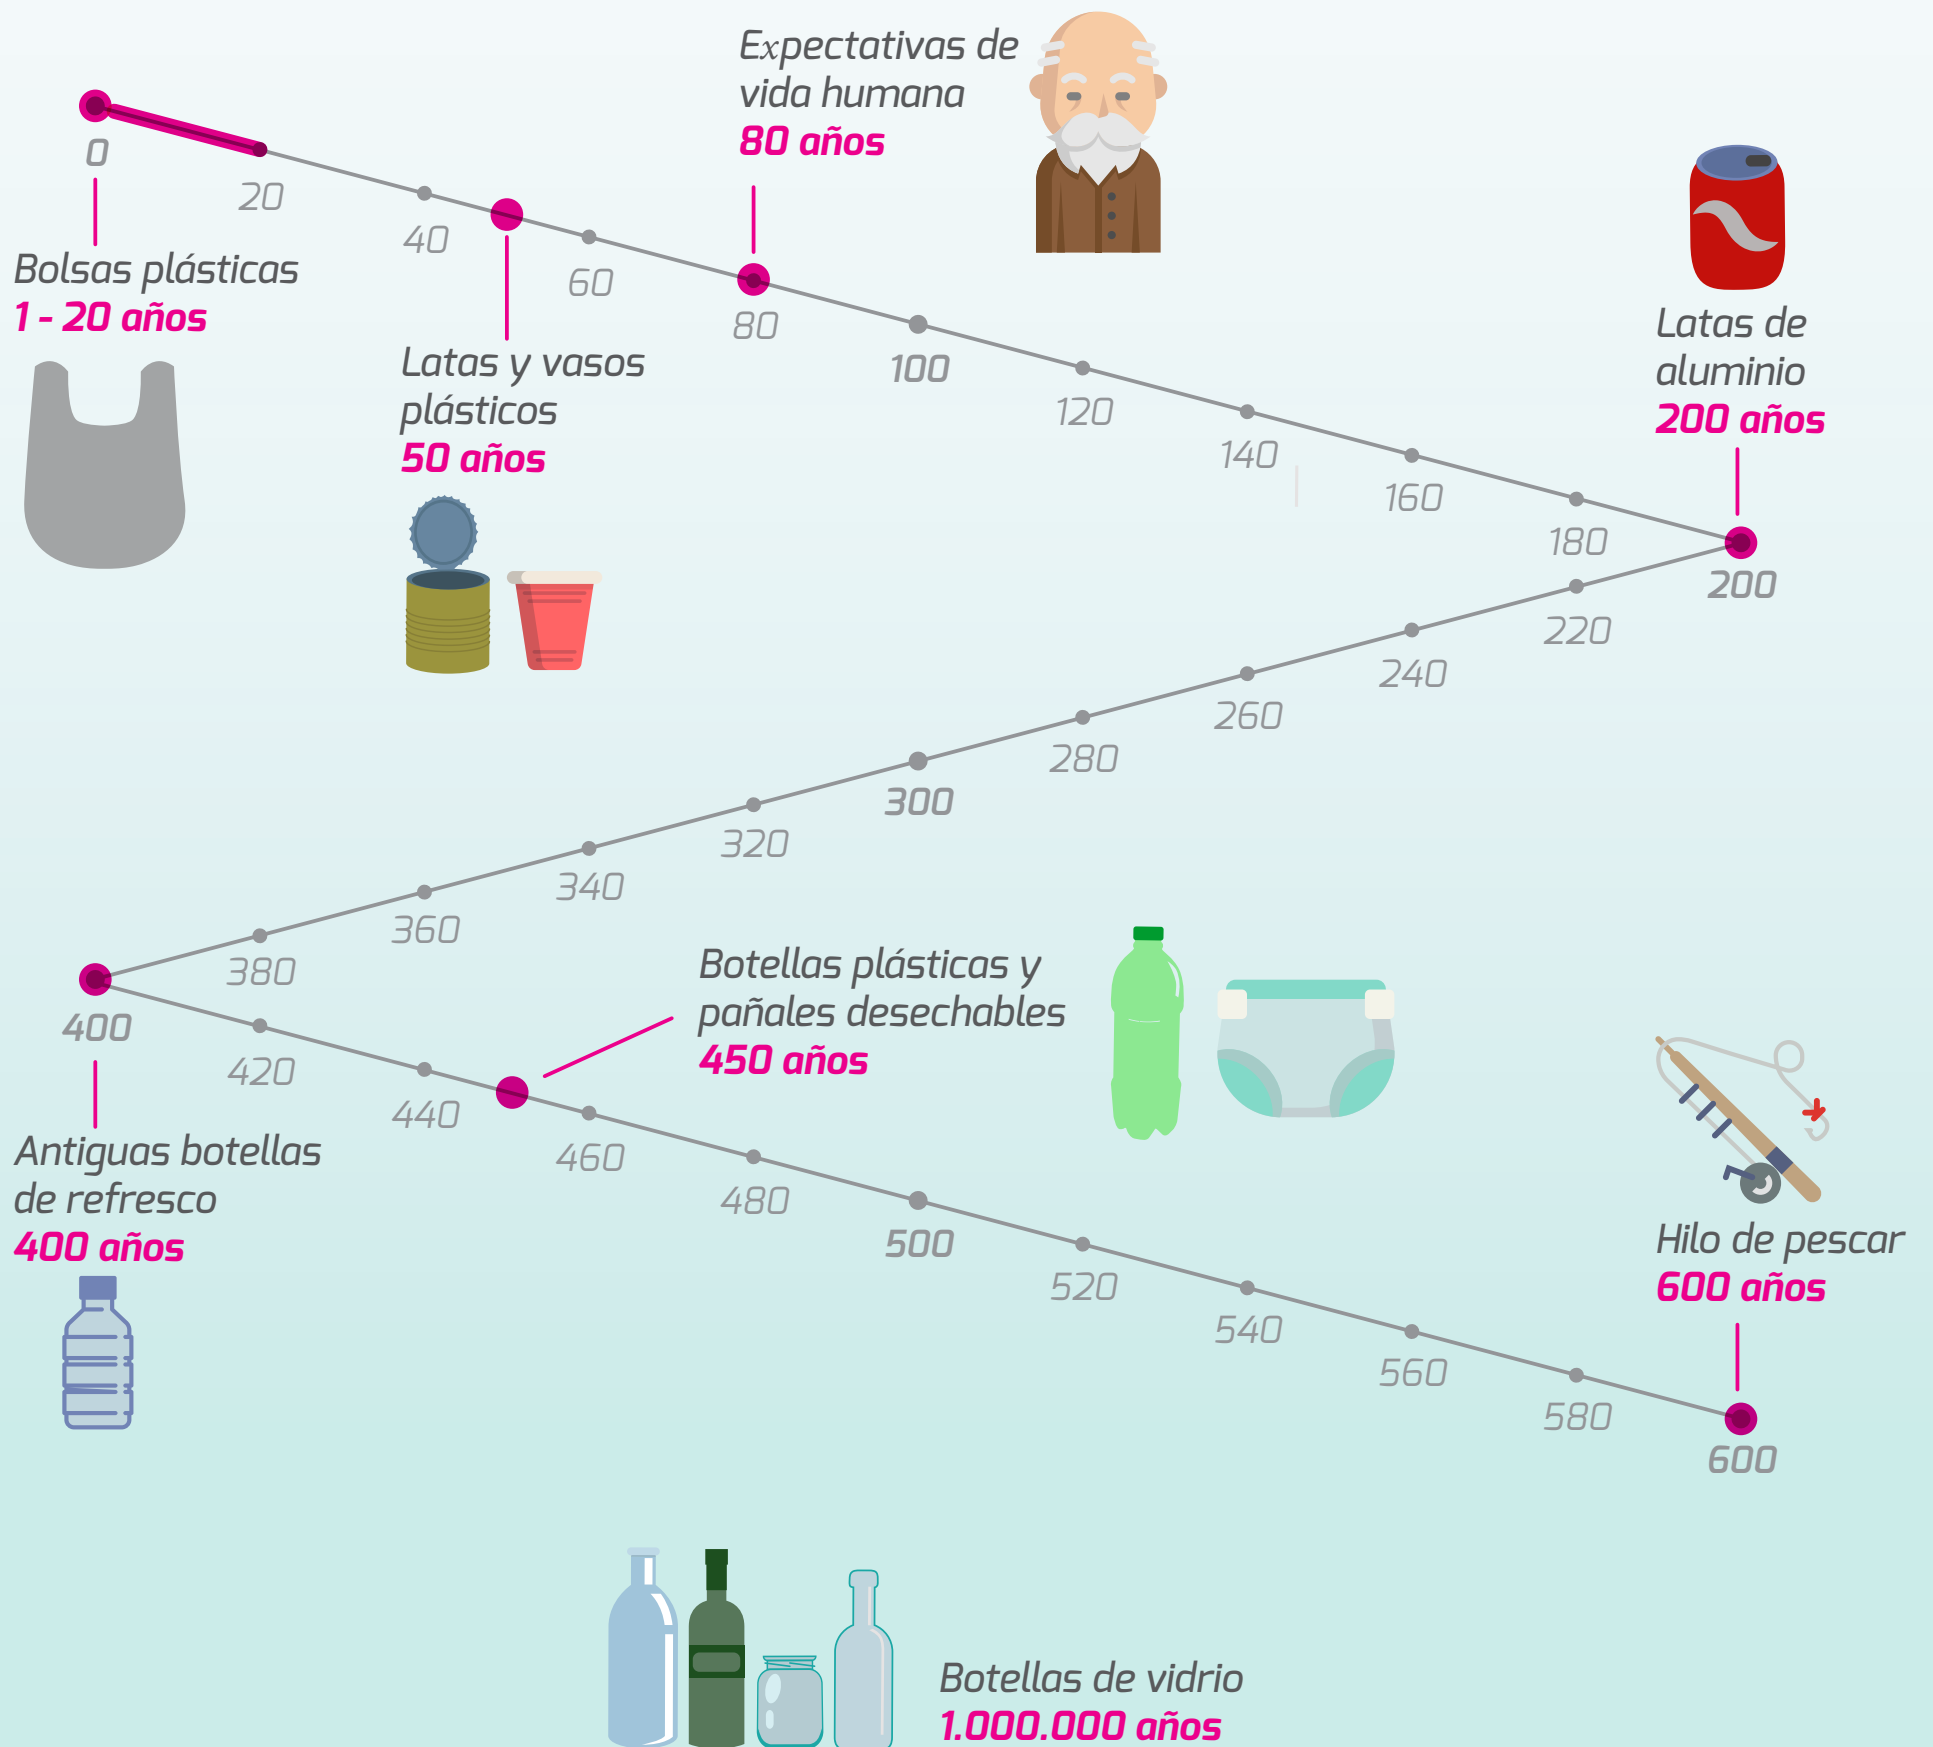

¿Sabes cuánto demoran los residuos en desaparecer de manera natural?

Mira la siguiente línea de tiempo y verás cuánto tardan en degradarse los residuos.

Te invitamos a reciclar en la Estación de Reciclaje ubicada en la Escuela Ciudad de Lyon, ubicada en Almirante Riveros #10122, El Bosque.
Recibimos: **papel, cartón, vidrios y latas.**